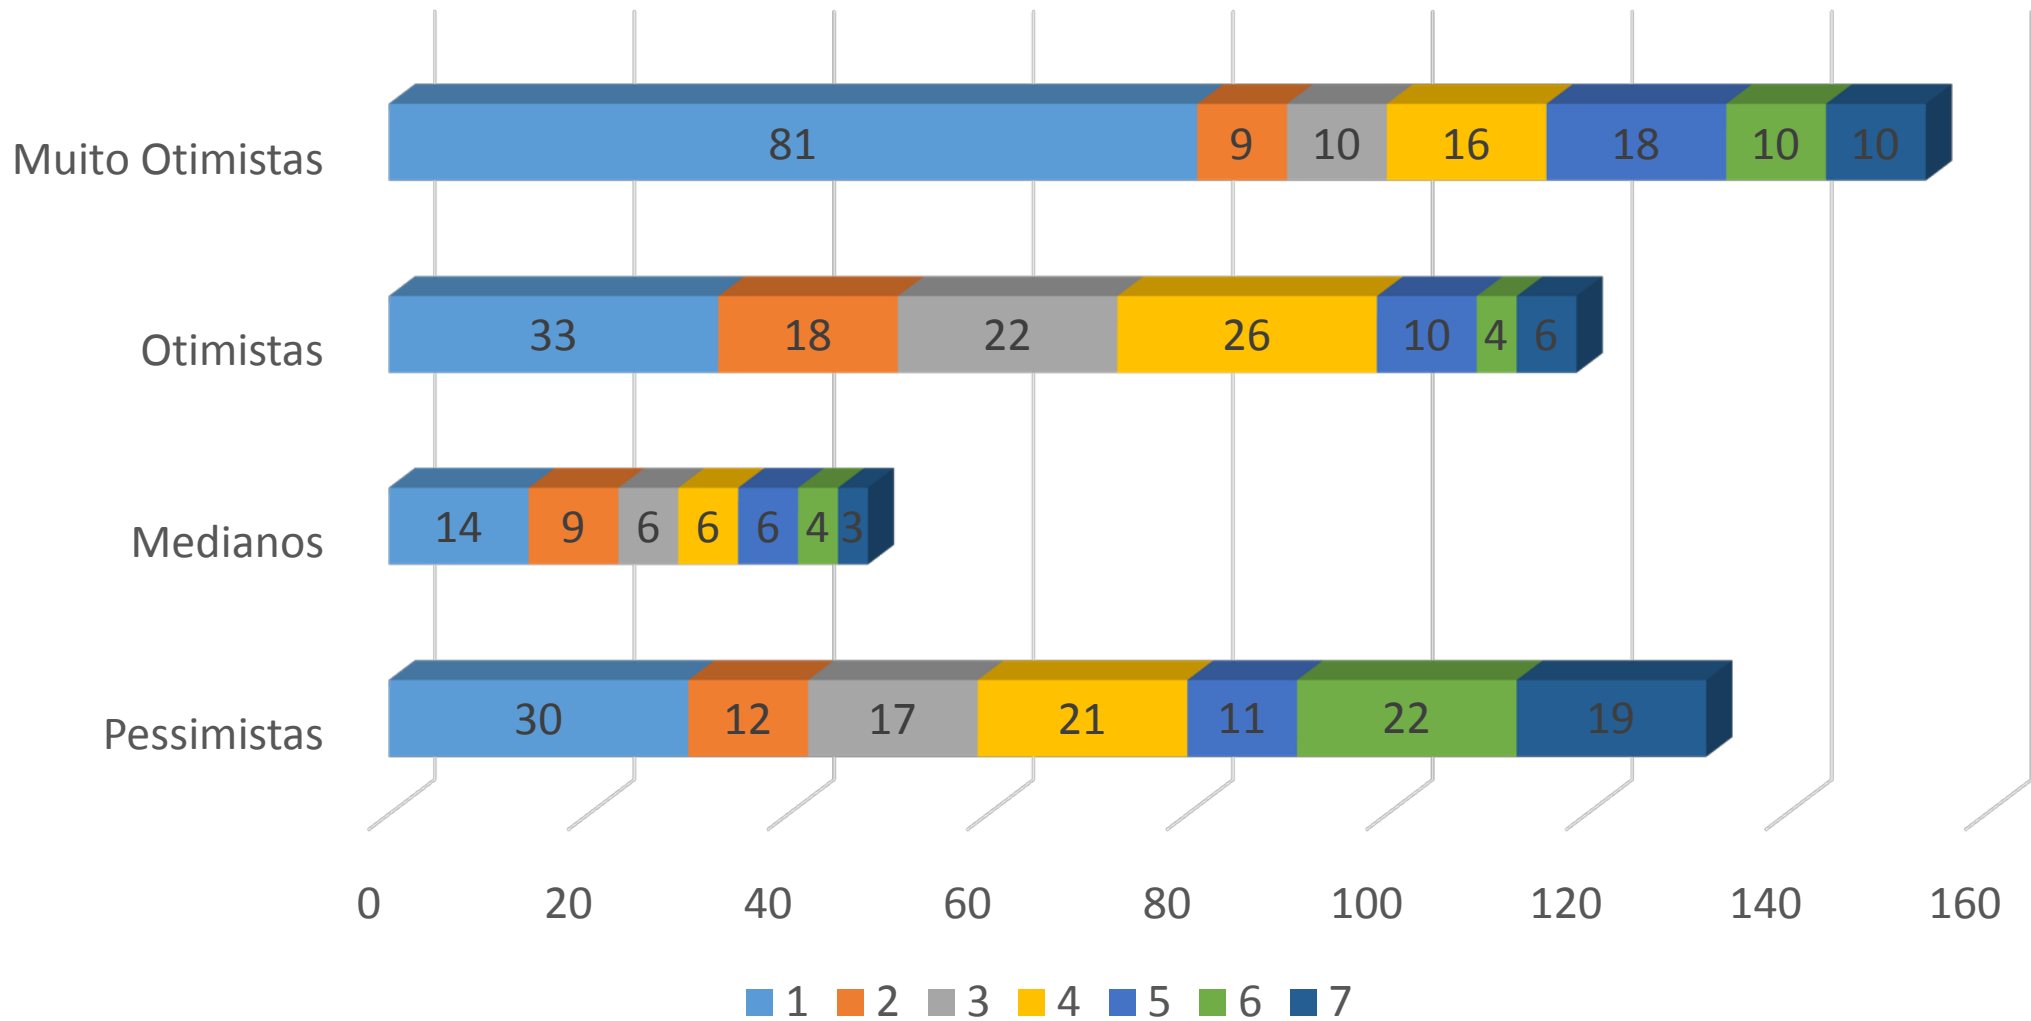

Idade

Sexo

439 respostas

Grau de instrução

439 respostas

- Ensino médio
- Graduação
- Pós graduação
- Mestrado
- Doutorado

Função

Otimismo em relação ao governo federal

Pessimista; médio; otimista; e muito otimistas

Ato Público

Greve

Paralisação local trab

Pressão mídias sociais

Formação

Festividades